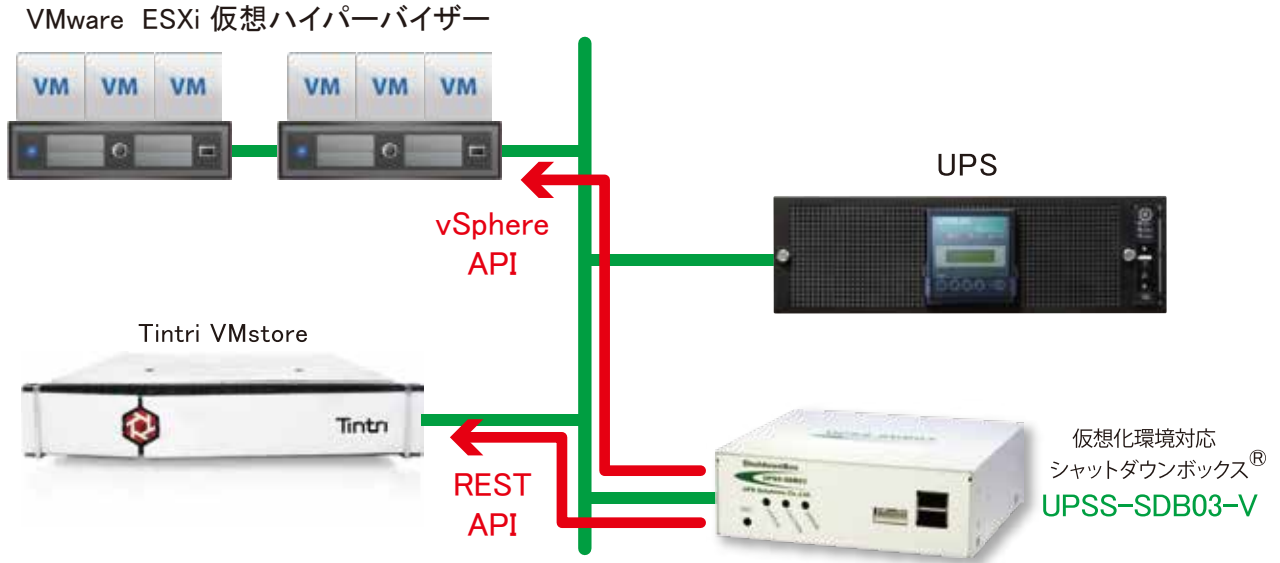

Security & Safety Solution
Service & Support provider

UPSソリューションズ株式会社

Tintri
BY DDN

UPSS[®] for Tintri[™]

Tintri VMstore[™] のUPS・自動シャットダウンソリューション

REST API対応

課題

- ・Tintri VMstoreへのリモートシャットダウン構築
- ・仮想化環境と連動した複雑なシャットダウンシステムへの対応

ソリューション

- Tintri VMstoreをオンプレミス環境へ導入のお客様へ、UPS・シャットダウンシステムの導入が可能
- ・UPSと連携してTintri VMstoreのリモートシャットダウン制御が可能
 - ・仮想化基盤との連動を考慮したUPS・シャットダウンシステムの構築が可能
 - ・Tintri VMstoreを含めたシステムをシーケンシャルにシャットダウン致します

■仮想マシン ⇒ VMware® ESXi™ ⇒ Tintri の順にシーケンシャルシャットダウン

■Tintri対応UPS製品ラインナップ

UPSS-15A3-030RM-NB6/5-SDB03-V	1.5KVA、30分、4U、100V、シャットダウンボックス付モデル
UPSS-20A3-030RM-NB6/5-SDB03-V	2KVA、30分、5U、100V、シャットダウンボックス付モデル
UPSS-30A3-030RM-NB6/5-SDB03-V	3KVA、30分、5U、100V、シャットダウンボックス付モデル
UPSS-50X2-015RMC-NB6/5-SDB03-V	5KVA、15分、6U、200V、シャットダウンボックス付モデル
UPSS-50X2-025RMC-NB6/5-SDB03-V	5KVA、25分、6U、200V、シャットダウンボックス付モデル
UPSS-100X2T-015RM-NB6/5-SDB03-V	10KVA、15分、9U、200V、シャットダウンボックス付モデル
UPSS-100X2T-025RM-NB6/5-SDB03-V	10KVA、25分、12U、200V、シャットダウンボックス付モデル
UPSS-100X2T-035RM-NB6/5-SDB03-V	10KVA、35分、18U、200V、シャットダウンボックス付モデル