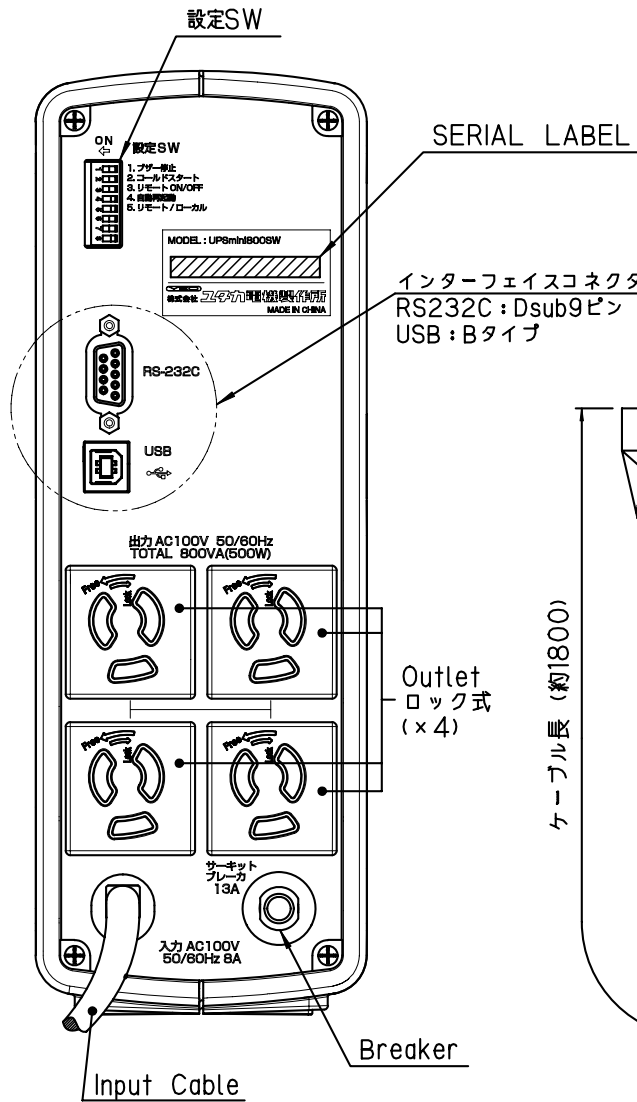

330

240

85

ケーブル長 (約1800)

注意ラベル

記事
 外装: ABS/Black
 印刷表示色: Front: D I C68
 Rear: White

		名称 (DESIGNATION)		UPSmini800SW	
		外形		☑ Outline Drawing	
(No.)	(DATE)	変更内容 (MODIFIED CONTENTS)			
尺度 (SCALE)	設計 (DATE)	製図 (DWG)	検図 (CHECK)	承認 (APPR)	ページ (PAGE)
1/1					1/1