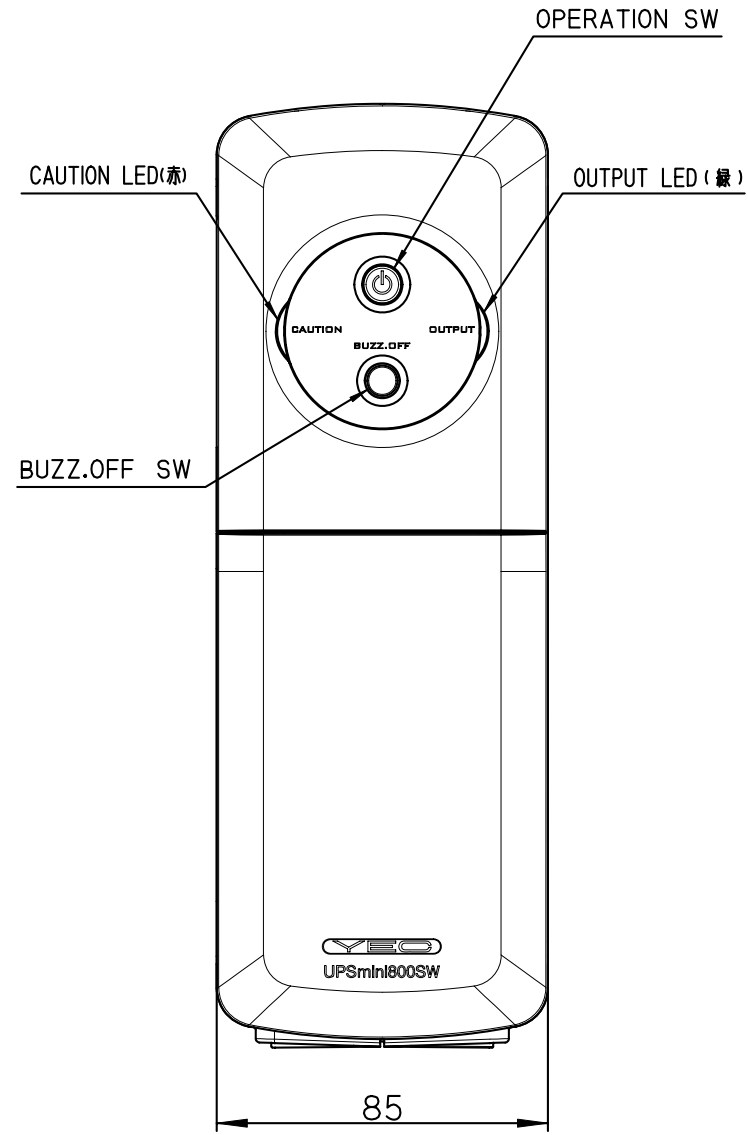

330

240

85

ケーブル長 (約1800)

注意ラベル

記事
 外装: ABS/Black
 印刷表示色: Front: D I C68
 Rear: White

		名称 (DESIGNATION)		UPSmini800SW	
		外形		☑ Outline Drawing	
(No.)	(DATE)	変更内容 (MODIFIED CONTENTS)			
尺度 (SCALE)	設計 (DATE)	製図 (DWG)	検図 (CHECK)	承認 (APPR)	ページ (PAGE)
1/1					1/1