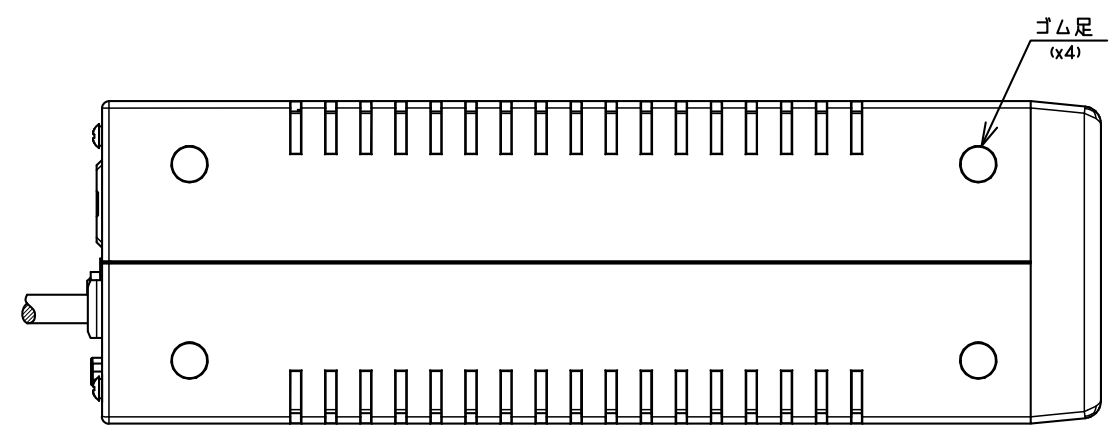

インターフェイスコネクタ
RS232C : Dsub9ピン
USB : Bタイプ

記事
 外装 : ABS/Black
 背面 : メッキ鋼板地色
 印刷表示色 : Front : PANTONE 639C
 Rear : PANTONE BLACK C

| | | | | | |
|-----------|-------------|--------------------------|---------|--------------|----------|
| | | 名称 (DESIGNATION) | | UPSmini500SW | |
| | | 外形図 (Outline Drawing) | | | |
| | | 図番 (DWG No.) | | 4538000FZ | |
| | | ページ (PAGE) | | 1/1 | |
| (No.) | (DATE) | 変更内容 (MODIFIED CONTENTS) | | | |
| 尺 (SCALE) | 設計 (DESIGN) | 2014.09.29 | 製 (DWG) | 検 (CHECK) | 承 (APPR) |
| 度 | 計 | Miyatani | 図 | 図 | Hasegawa |