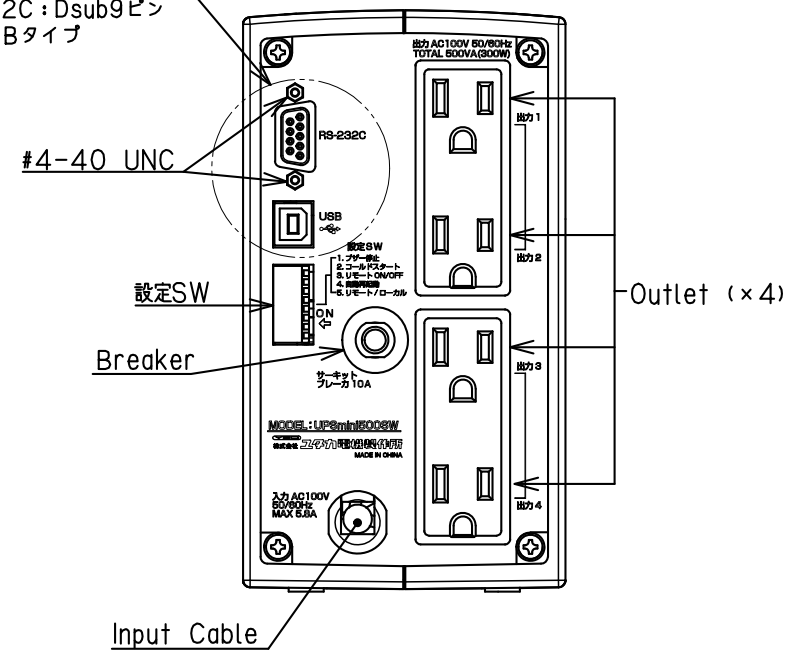

インターフェイスコネクタ
RS232C : Dsub9ピン
USB : Bタイプ

記事
 外装 : ABS/Black
 背面 : メッキ鋼板地色
 印刷表示色 : Front : PANTONE 639C
 Rear : PANTONE BLACK C

| | | | | | |
|-----------|-------------|--------------------------|---------|--------------|----------|
| | | 名称 (DESIGNATION) | | UPSmini500SW | |
| | | 外形図 (Outline Drawing) | | | |
| | | 図番 (DWG No.) | | 4538000FZ | |
| | | ページ (PAGE) | | 1/1 | |
| (No.) | (DATE) | 変更内容 (MODIFIED CONTENTS) | | | |
| 尺 (SCALE) | 設計 (DESIGN) | 2014.09.29 | 製 (DWG) | 検 (CHECK) | 承 (APPR) |
| 度 | 計 | Miyatani | 図 | 図 | Hasegawa |