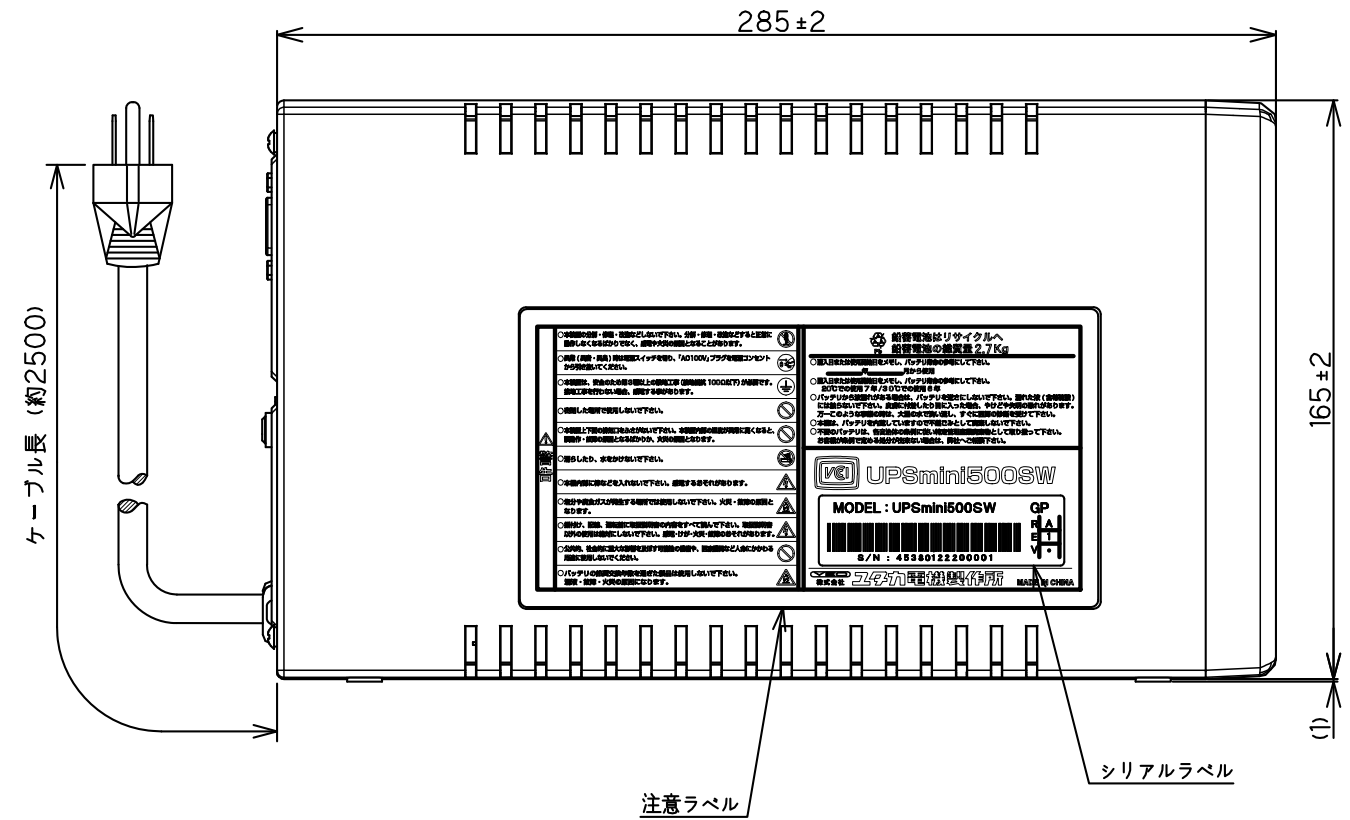

インターフェイスコネクタ
RS232C : Dsub9ピン
USB : Bタイプ

記事
 外装 : ABS/Black
 背面 : メッキ鋼板地色
 印刷表示色 : Front : PANTONE 639C
 Rear : PANTONE BLACK C

| | | | | | |
|-----------|-------------|--------------------------|---------|--------------|----------|
| | | 名称 (DESIGNATION) | | UPSmini500SW | |
| | | 外形図 (Outline Drawing) | | | |
| | | 図番 (DWG No.) | | 4538000FZ | |
| | | ページ (PAGE) | | 1/1 | |
| (No.) | (DATE) | 変更内容 (MODIFIED CONTENTS) | | | |
| 尺 (SCALE) | 設計 (DESIGN) | 2014.09.29 | 製 (DWG) | 検 (CHECK) | 承 (APPR) |
| 度 | 計 | Miyatani | 図 | 図 | Hasegawa |