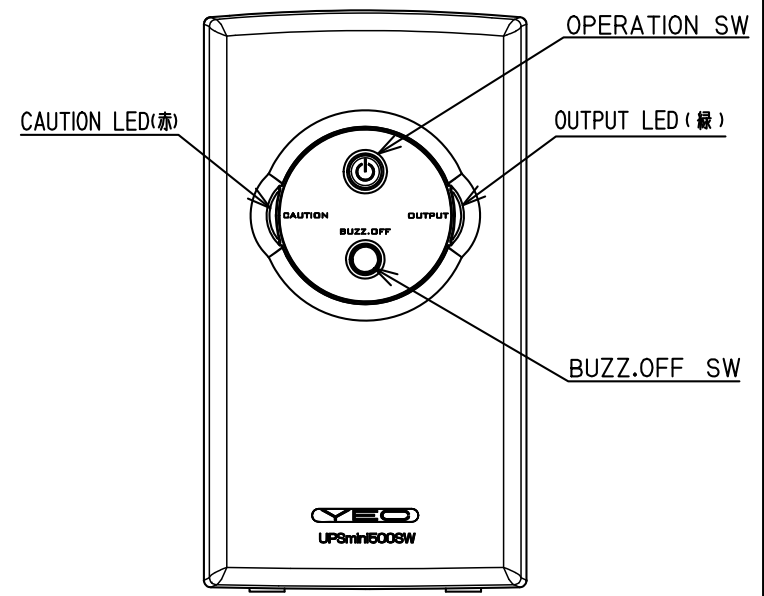

インターフェイスコネクタ
RS232C : Dsub9ピン
USB : Bタイプ

記事
 外装 : ABS/Black
 背面 : メッキ鋼板地色
 印刷表示色 : Front : PANTONE 639C
 Rear : PANTONE BLACK C

| | | | | | |
|-----------|-------------|--------------------------|---------|--------------|----------|
| | | 名称 (DESIGNATION) | | UPSmini500SW | |
| | | 外形図 (Outline Drawing) | | | |
| | | 図番 (DWG No.) | | 4538000FZ | |
| | | ページ (PAGE) | | 1/1 | |
| (No.) | (DATE) | 変更内容 (MODIFIED CONTENTS) | | | |
| 尺 (SCALE) | 設計 (DESIGN) | 2014.09.29 | 製 (DWG) | 検 (CHECK) | 承 (APPR) |
| 度 | 計 | Miyatani | 図 | 図 | Hasegawa |