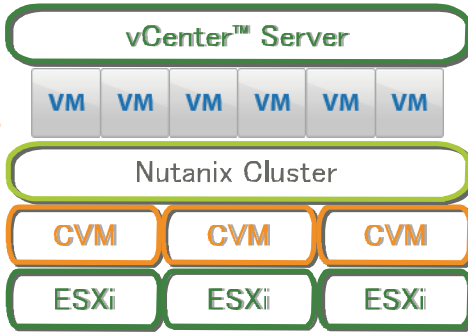

Security & Safety Solution
Service & Support provider

UPSソリューションズ株式会社

UPSS[®] for NUTANIX[™]

Nutanix AHV,
VMware ESXi[™], Hyper-V[™]
UPS・シャットダウン/起動ソリューション

ソリューション

Nutanix (AHV, VMware ESXi, Hyper-V)をオンプレミス環境へ導入のお客様へ、
UPS・自動シャットダウン/起動システムの導入が可能

- ・ソフトウェアレスでシャットダウン制御が可能
- ・UPSと連携して、電源トラブル時にNutanixの各コンポーネントのシャットダウンが可能
- ・不慮の停電や計画的な停止にも使用可能
- ・自動起動にも対応。RTOの削減が可能

構成例

■AHV時

■VMwareESXi時

■シャットダウンフロー

■自動起動フロー

■Nutanix(AHV/ESXi/Hyper-V)対応UPS製品ラインナップ(UPSセット型式)