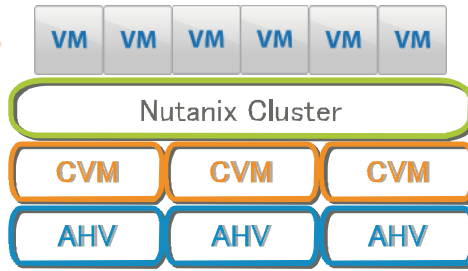

Security & Safety Solution
Service & Support provider

UPSソリューションズ株式会社

UPSS[®] for NUTANIX[™]

Nutanix AHV,
VMware ESXi[™], Hyper-V[™]
UPS・シャットダウン/起動ソリューション

ソリューション

Nutanix (AHV, VMware ESXi, Hyper-V)をオンプレミス環境へ導入のお客様へ、
UPS・自動シャットダウン/起動システムの導入が可能

- ・ソフトウェアレスでシャットダウン制御が可能
- ・UPSと連携して、電源トラブル時にNutanixの各コンポーネントのシャットダウンが可能
- ・不慮の停電や計画的な停止にも使用可能
- ・自動起動にも対応。RTOの削減が可能

構成例

■AHV時

■VMwareESXi時

■シャットダウンフロー

■自動起動フロー

■Nutanix(AHV/ESXi/Hyper-V)対応UPS製品ラインナップ(UPSセット型式)